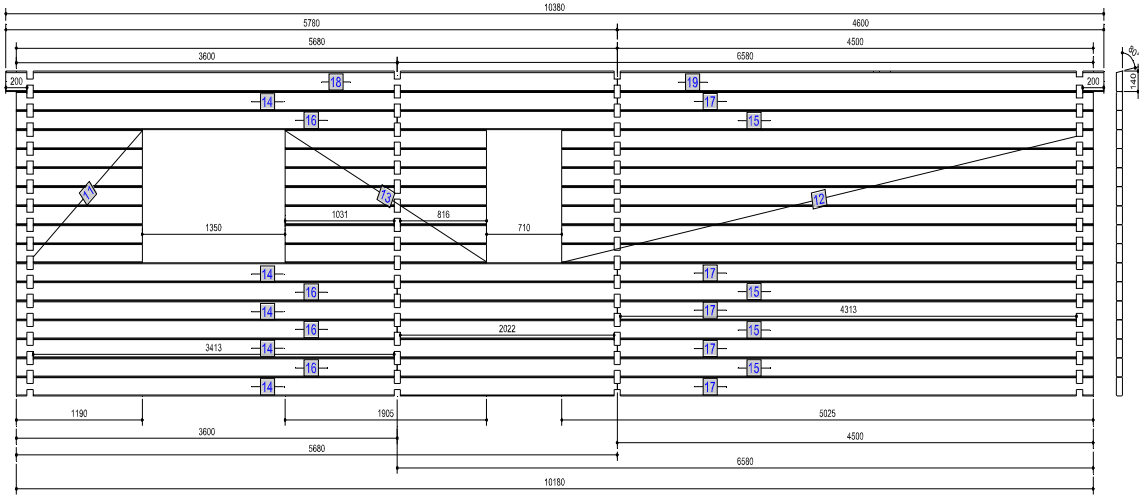

-TYP III-
58mm

BlokhutWereld

www.blokhutwereld.nl

Legmeerdijk 276-6 1187NL Amstelveen

tel: 020 - 644 06 18 | fax: 020 - 203 10 88

inuwtuin.nl www.inuwtuin.nl tel: 020 - 201 40 64

-B-

-D-

-E-

-F-

-A-

-C-

-H-

-G-

TYP 3 58mm		520x1018 cm			Pos.	Menge
		58 mm				
Bauteile		Abmessung, mm			Pos.	Menge
		A	B	C		
		5000	40	100	1	2
		5000	40	55	2	21
		3400	28	$\frac{100}{86}$	3	$\frac{48}{56}$
		1920	28	$\frac{100}{86}$	4	$\frac{49}{57}$
		2010	28	$\frac{100}{86}$	5	$\frac{14}{17}$
		2080	28	$\frac{100}{86}$	6	$\frac{35}{41}$
		2380	28	$\frac{100}{86}$	7	$\frac{49}{57}$
		5200	58	65	8	1
		5200	58	130	9	9
		1925	58	130	10	14
		1190	58	130	11	14
		5025	58	130	12	7
		1905	58	130	13	7
		5680	58	130	14	5
		6580	58	130	15	5
		3600	58	130	16	5
		4500	58	130	17	5
		5780	58	140	18	1
		5780	58	140	18a	1
		4600	58	140	19	1
		4600	58	140	19a	1
		5200	58	130	20	16
		5200	58	65	21	1
		2961	58	130	22	15
		5809	58	130	23	8
		3269	58	130	24	7
		1701	58	130	25	14

TYP 3 58mm		520x1018 cm			BE 2009	
		58 mm				
Bauteile		Abmessung, mm			Pos.	Menge
		A	B	C		
		1701	58	65	26	1
		5200	58	130	27	1
		5200	58	130	28	1
		1701	58	130	29	30
		1701	58	65	30	2
		258	58	130	31	29
		358	58	130	32	1
		258	58	65	33	2
		784	58	130	34	30
		2338	58	130	35	3
		2338	58	143	36	1
		3729	58	130	37	18
		3729	58	130	38	1
		5809	58	130	39	1
		4629	58	130	40	1
		5809	58	130	41	2
		4629	58	130	42	2
		5809	58	130	43	2
		4629	58	130	44	2
		2900	19	$\frac{100}{86}$	45	$\frac{208}{242}$
		2930	19	100	46	4
		1298	19	40	47	16
		200	19	100	48	2
		1500	19	24	49	36
		5200	58	520	50	1
		5200	58	520	51	1
		5200	58	520	52	1
		5200	58	520	53	1

TYP 3 58mm		520x1018 cm			Pos.	Menge
		58 mm				
Bauteile		Abmessung, mm			Pos.	Menge
		A	B	C		
		1950			1410	1
		1950			770	2
		1950			770	1
		910			1350	3
		910			710	1
		1450	70	28		2
		800	70	28		6